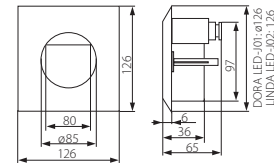

## DORA LED / LINDA LED

Vstavané svetidlo LED

● LINDA LED-J02

● DORA LED-J01

DORA LED-J01

LINDA LED-J02

- teleso svetidla: hliníková zliatina / difúzor: plast / montážna krabička: plast

Kanlux	Kanlux	EAN							DKC SK bez DPH
DORA LED-J01	04680	5905339046802	šedá	14 LED ✓	biela	1,2	1/-/40	290	27,19 €
LINDA LED-J02	04681	5905339046819	šedá	14 LED ✓	biela	1,2	1/-/40	336	27,19 €