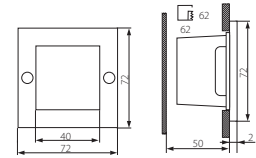

## TAXI LED

Vstavané svetidlo LED

● TAXI LED9KW

● TAXI LED12PR

TAXI LED9KW

TAXI LED12PR

- teleso svetidla: kovový odliatok / difúzor: sklo / čelný panel: nerezová oceľ / montážna krabička: plast

Kanlux	Kanlux	EAN							DKC SK bez DPH
TAXI LED9KW WW-C/M	04392	5905339043924	matný chróm	9 LED ✓	teplá biela	2700	200	13,74 €	
TAXI LED9KW WH-C/M	04390	5905339043900	matný chróm	9 LED ✓	biela	4000	200	13,74 €	
TAXI LED12PR WW-C/M	04393	5905339043931	matný chróm	12 LED ✓	teplá biela	2700	210	14,21 €	
TAXI LED12PR WH-C/M	04391	5905339043917	matný chróm	12 LED ✓	biela	4000	210	14,21 €	