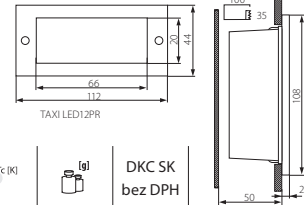

## TAXI LED

Vstavané svetidlo LED

● TAXI LED9KW

● TAXI LED12PR

TAXI LED9KW

TAXI LED12PR

- teleso svetidla: kovový odliatok / difúzor: sklo / čelný panel: nerezová oceľ / montážna krabička: plast

Kanlux	Kanlux	EAN							DKC SK bez DPH
TAXI LED9KW WW-C/M	04392	5905339043924	matný chróm	9 LED ✓	teplá biela	2700	200	13,74 €	
TAXI LED9KW WH-C/M	04390	5905339043900	matný chróm	9 LED ✓	biela	4000	200	13,74 €	
TAXI LED12PR WW-C/M	04393	5905339043931	matný chróm	12 LED ✓	teplá biela	2700	210	14,21 €	
TAXI LED12PR WH-C/M	04391	5905339043917	matný chróm	12 LED ✓	biela	4000	210	14,21 €	