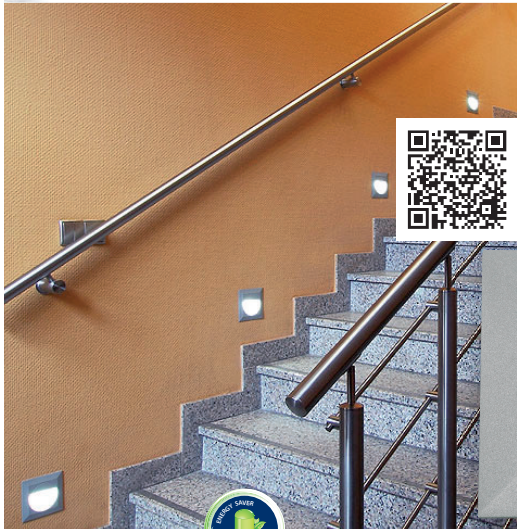

## TAXI LED

Vstavané svetidlo LED

● TAXI LED9KW

● TAXI LED12PR

TAXI LED9KW

TAXI LED12PR

- teleso svetidla: kovový odliatok / difúzor: sklo / čelný panel: nerezová oceľ / montážna krabička: plast

Kanlux	Kanlux	EAN							DKC SK bez DPH
TAXI LED9KW WW-C/M	04392	5905339043924	matný chróm	9 LED ✓	teplá biela	2700	200	13,74 €	
TAXI LED9KW WH-C/M	04390	5905339043900	matný chróm	9 LED ✓	biela	4000	200	13,74 €	
TAXI LED12PR WW-C/M	04393	5905339043931	matný chróm	12 LED ✓	teplá biela	2700	210	14,21 €	
TAXI LED12PR WH-C/M	04391	5905339043917	matný chróm	12 LED ✓	biela	4000	210	14,21 €	

- imbusový kľúč súčasťou dodávky svetidla
- nevymeniteľný zdroj svetla
- svetidlo obsahuje plastovú krabičku pre zabudovanie

## DORA LED / LINDA LED

Vstavané svetidlo LED

● LINDA LED-J02

● DORA LED-J01

DORA LED-J01

LINDA LED-J02

- teleso svetidla: hliníková zliatina / difúzor: plast / montážna krabička: plast

Kanlux	Kanlux	EAN							DKC SK bez DPH
DORA LED-J01	04680	5905339046802	šedá	14 LED ✓	biela	1,2	1/-/40	290	27,19 €
LINDA LED-J02	04681	5905339046819	šedá	14 LED ✓	biela	1,2	1/-/40	336	27,19 €

- možnosť prepojenia až 5 svetidiel
- nevymeniteľný zdroj svetla
- svetidlo obsahuje plastovú krabičku pre zabudovanie