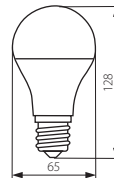

220-240V~ 50/60Hz	≥15000
12 [W]	Ei A+
12 - 75 [W]	12 kWh/1000h
1050 [lm]	
210 [lm]	EAC
20000 [h]	CE

Kanlux